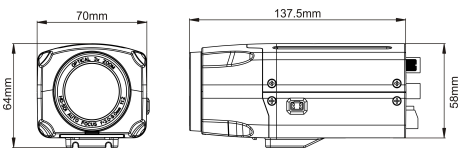

订货型号:

DS-HD6021, DS-HD6022

外形尺寸:

一般规范

外壳适用环境	铝合金材料、适用于室内
安装方式	吸顶装、壁装
工作环境	-10 °C ~ 50 °C
工作湿度	0% -85% RH
供电	DC12V±10%
POE供电	可选
功耗	<3W
尺寸	L137.5×W70×H64mm
重量	599g

深圳市东视电子有限公司
SHENZHEN DOWSE ELECTRONICS CO.,LTD.